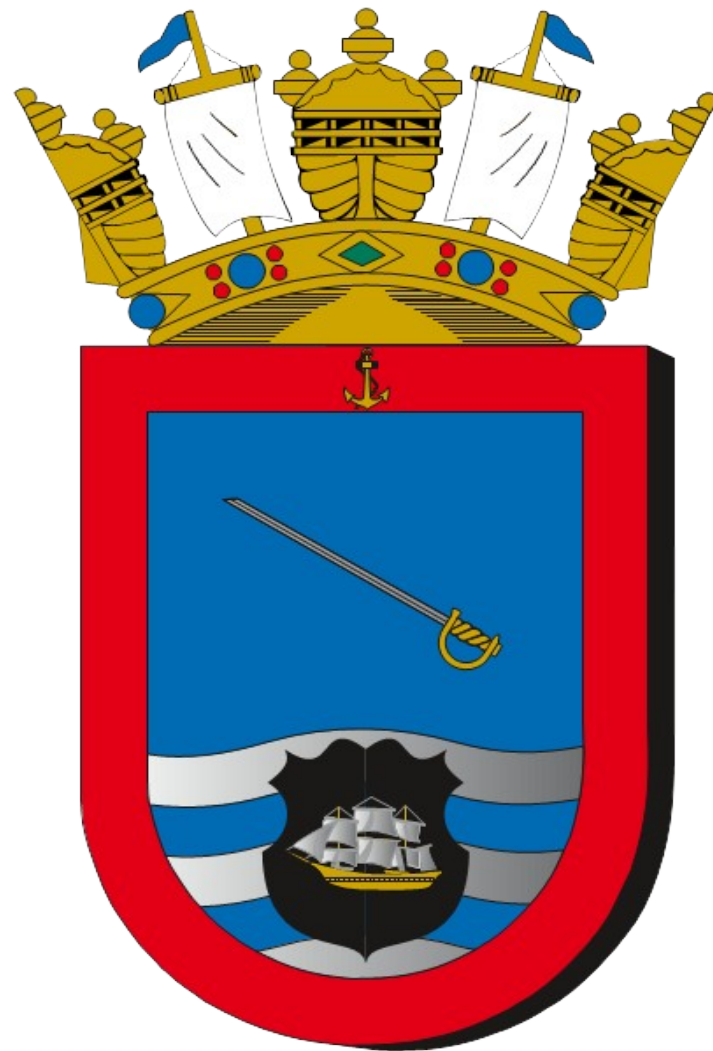

COMANDO DO 1º ESQUADRÃO DE ESCOLTA

COMANDO DO 1º ESQUADRÃO DE ESCOLTA

DESCRIÇÃO

Num escudo boleado, encimado pela coroa naval, em campo azul espada de cabo de ouro e lâmina de prata disposta em banda, apontada para o alto em contra-chefe, faixado-ondado de cinco peças, tendo escudo de negro disposto em pala com fragata vogante à destra, aparelhada de ouro e vestida de prata e tudo brocante sobre o faixado. Bordadura de vermelho, carregada de âncora de ouro, disposta em pala na sua parte superior.

EXPLICAÇÃO

No campo de azul, esmalte clássico da Marinha, a espada, simboliza a autoridade e comando militar. O faixado ondado, de prata e azul, representa o mar, que banha o imenso litoral brasileiro, atentamente vigiado e protegido pelo Primeiro Esquadrão de Escolta. A escolta é representada pelo escudo que, ressaltado pela veleira fragata, traduz a cobertura do corpo principal. Na bordadura, o vermelho, esmalte evocativo de destemor, galhardia e intrepidez, lembra predicados do Esquadrão em apreço, indicado pela âncora constante da mesma.