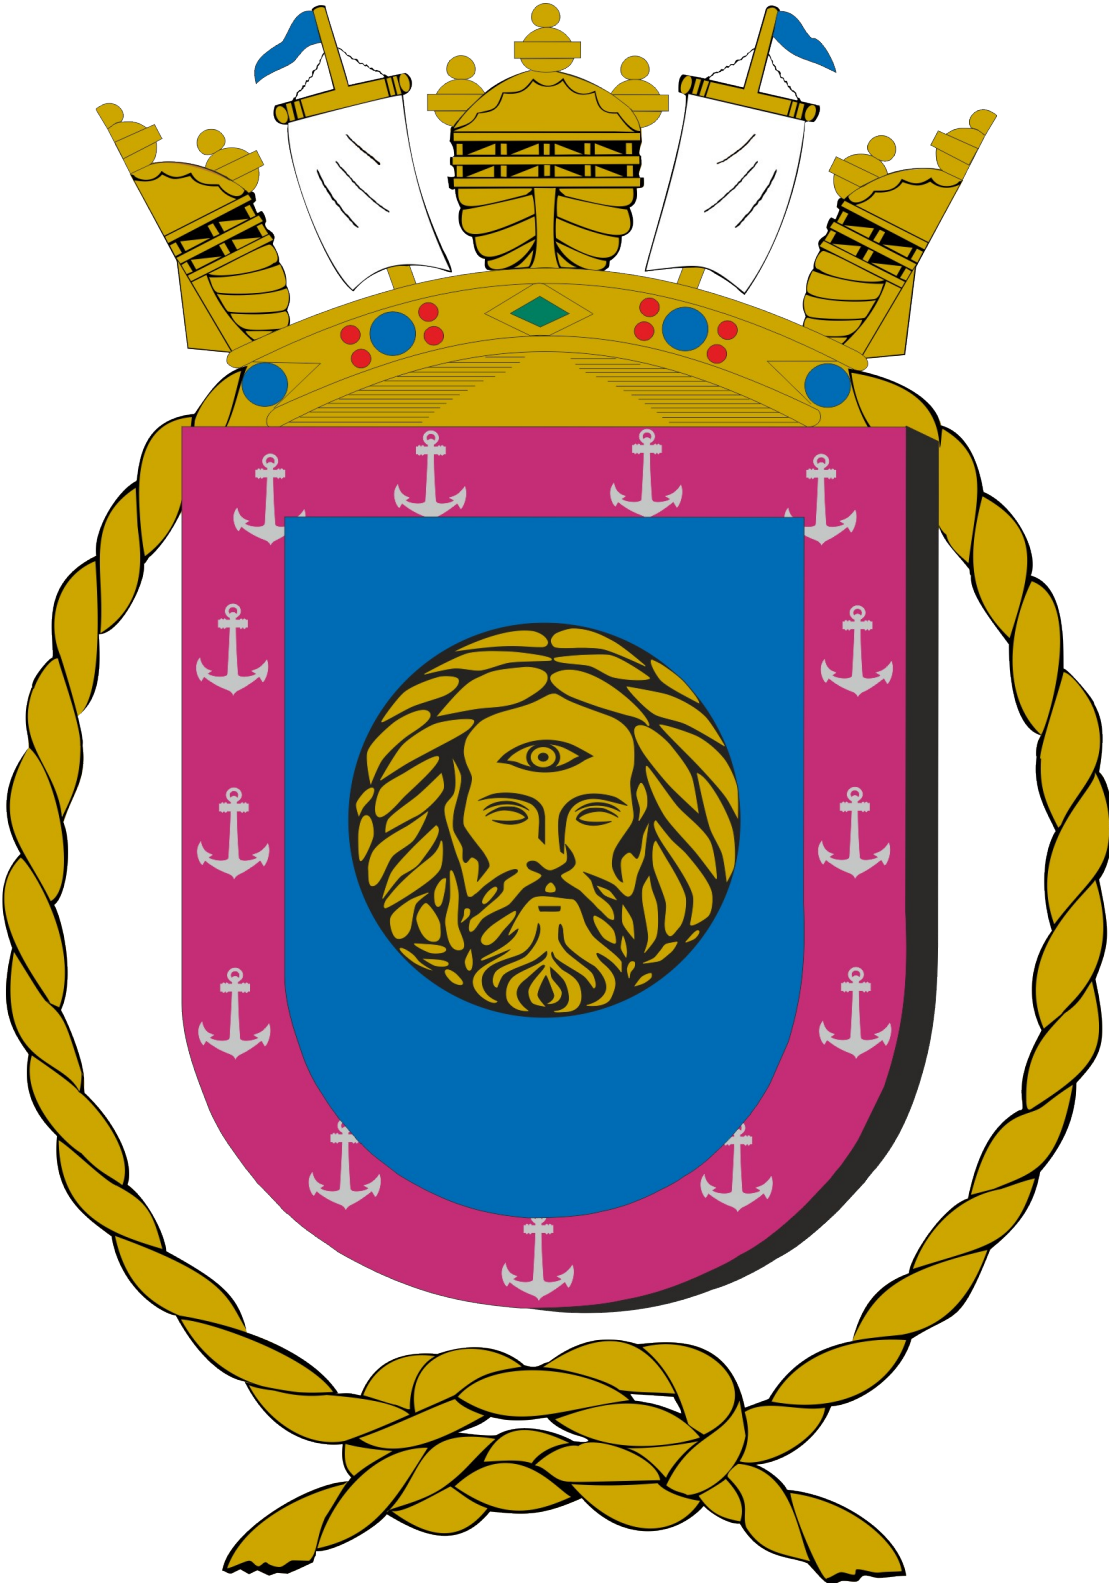

# CENTRO DE INTELIGÊNCIA DA MARINHA

# **CENTRO DE INTELIGÊNCIA DA MARINHA**

## **DESCRIÇÃO**

Num escudo boleado, encimado pela coroa naval e envolto por elipse feita de cabo de ouro e terminado em nó direito; em campo de azul, a cabeça de Argus, de ouro, com bordadura de púrpura, semeada de âncoras de prata.

## **EXPLICAÇÃO**

No campo de azul, esmalte clássico da Marinha, a cabeça de Argus – figura mitológica a quem se atribui a fundação da cidade-estado grega do mesmo nome, sendo também o criador de vasta rede de informações visando a expandir o poderio de sua cidade-estado – alude ao próprio Centro. Na bordadura de púrpura, esmalte que simboliza saber, argúcia e inteligência necessárias ao desempenho da difícil missão de informar, as âncoras semeadas lembram a multiplicidade de setores onde tal missão deve ser exercida.